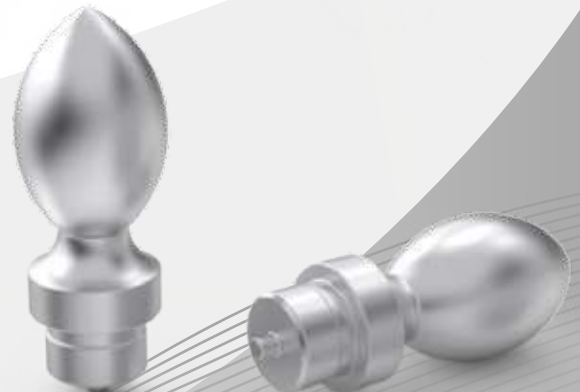

16' İlık Tapa Cnc
16' Plug Cnc
SRA-1608

16' İlık Pres Tapa
16' Press Plug
SRA-1609

16' İlık Kubbeli Tapa
16' Domed Plug
SRA-1610

16' İlık Mızrak Tapa
16' Spear Plug
SRA-1611

16' İlık Salkım Tapa
16' Bunch Plug
SRA-1612