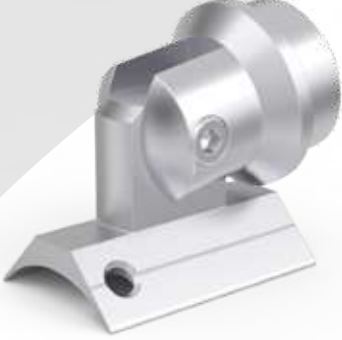

60x25 Dıştan Vidalı Duvar Flanşı
60x25 Wall Flange Externally
SRA-6011

35' lik Hareket Mafsal Takımı 3 Alyan
35' Moving Joint 3 Allen

SRA-3501