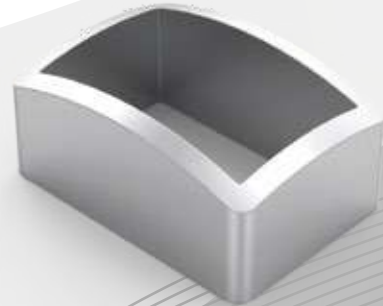

40x25 Yer Flanşı Düz
40x25 Ground Flange Flat

SRA-4203